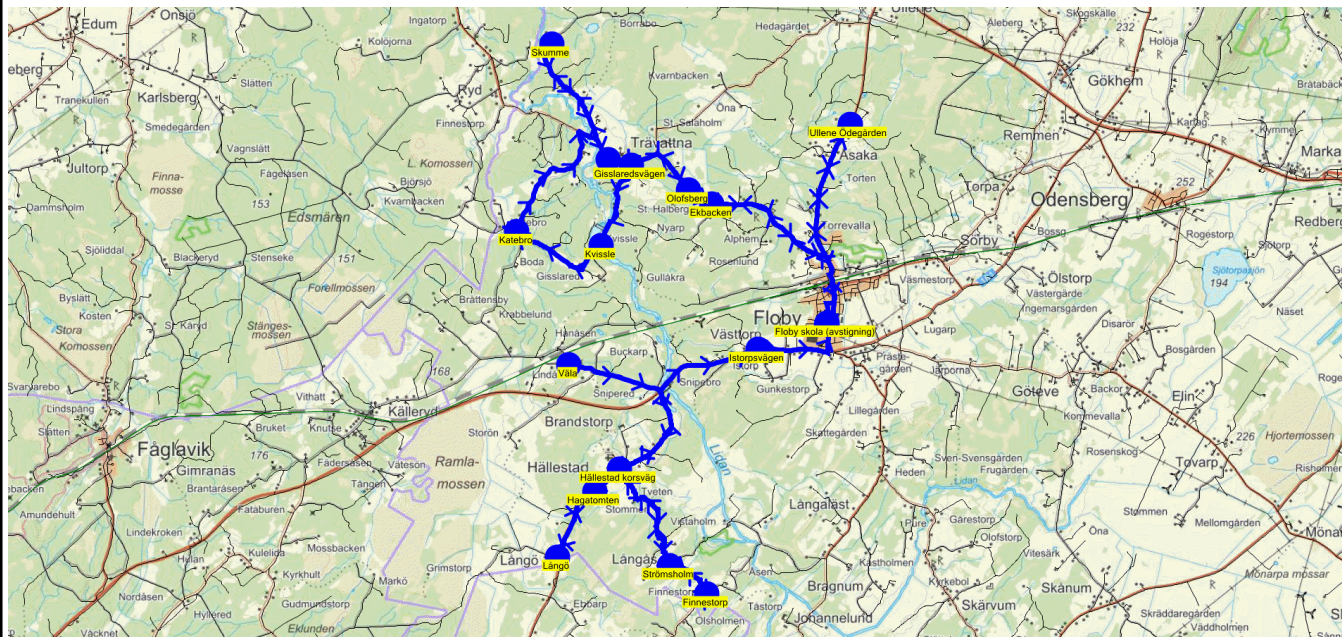

SKJUTS+  
2022-08-19 16:03:23

Entreprenör Buss i Väst AB

Läsår 22/23

Fordon 4 Buss 4

Turnr	Start kl	Slut kl	Linjesträckning			
214	7.04	8.25	Väla - Finnestorp - Strömsholm - Hällestad korsväg - Hagatomten - Långö - Istorpsvägen - Floby skola (avstigning) - Gisslaredevägen - Kvissle - Katebro - Skumme - Trävattna Kyrka - Olofsberg - Ekbacken - Ullene Ödegården - Floby skola MÅNDAGAR - FREDAGAR			
PunktNr	Hållplats	Km-Ack	Tid	På	Av	Byte
106	Väla	0	7.04	6		
245	Finnestorp	6.98	7.17	4		
284	Strömsholm	8.6	7.19	1		
270	Hällestad korsväg	10.9	7.23	2		
247	Hagatomten	11.77	7.25	3		
246	Långö	13.23	7.27	2		
107	Istorpsvägen	19.5	7.34	2		
108	Floby skola (avstigning)	21.43	7.38			
109	Gisslaredevägen	27.19	7.44			
128	Kvissle	28.89	7.52	2		
129	Katebro	31.01	7.55	2		
249	Skumme	36.51	8.02	2		
272	Trävattna Kyrka	39.11	8.08	1		
257	Olofsberg	40.95	8.11	1		
258	Ekbacken	41.45	8.13	7		
264	Ullene Ödegården	46.56	8.18	2		
200	Floby skola	50.6	8.25		37	