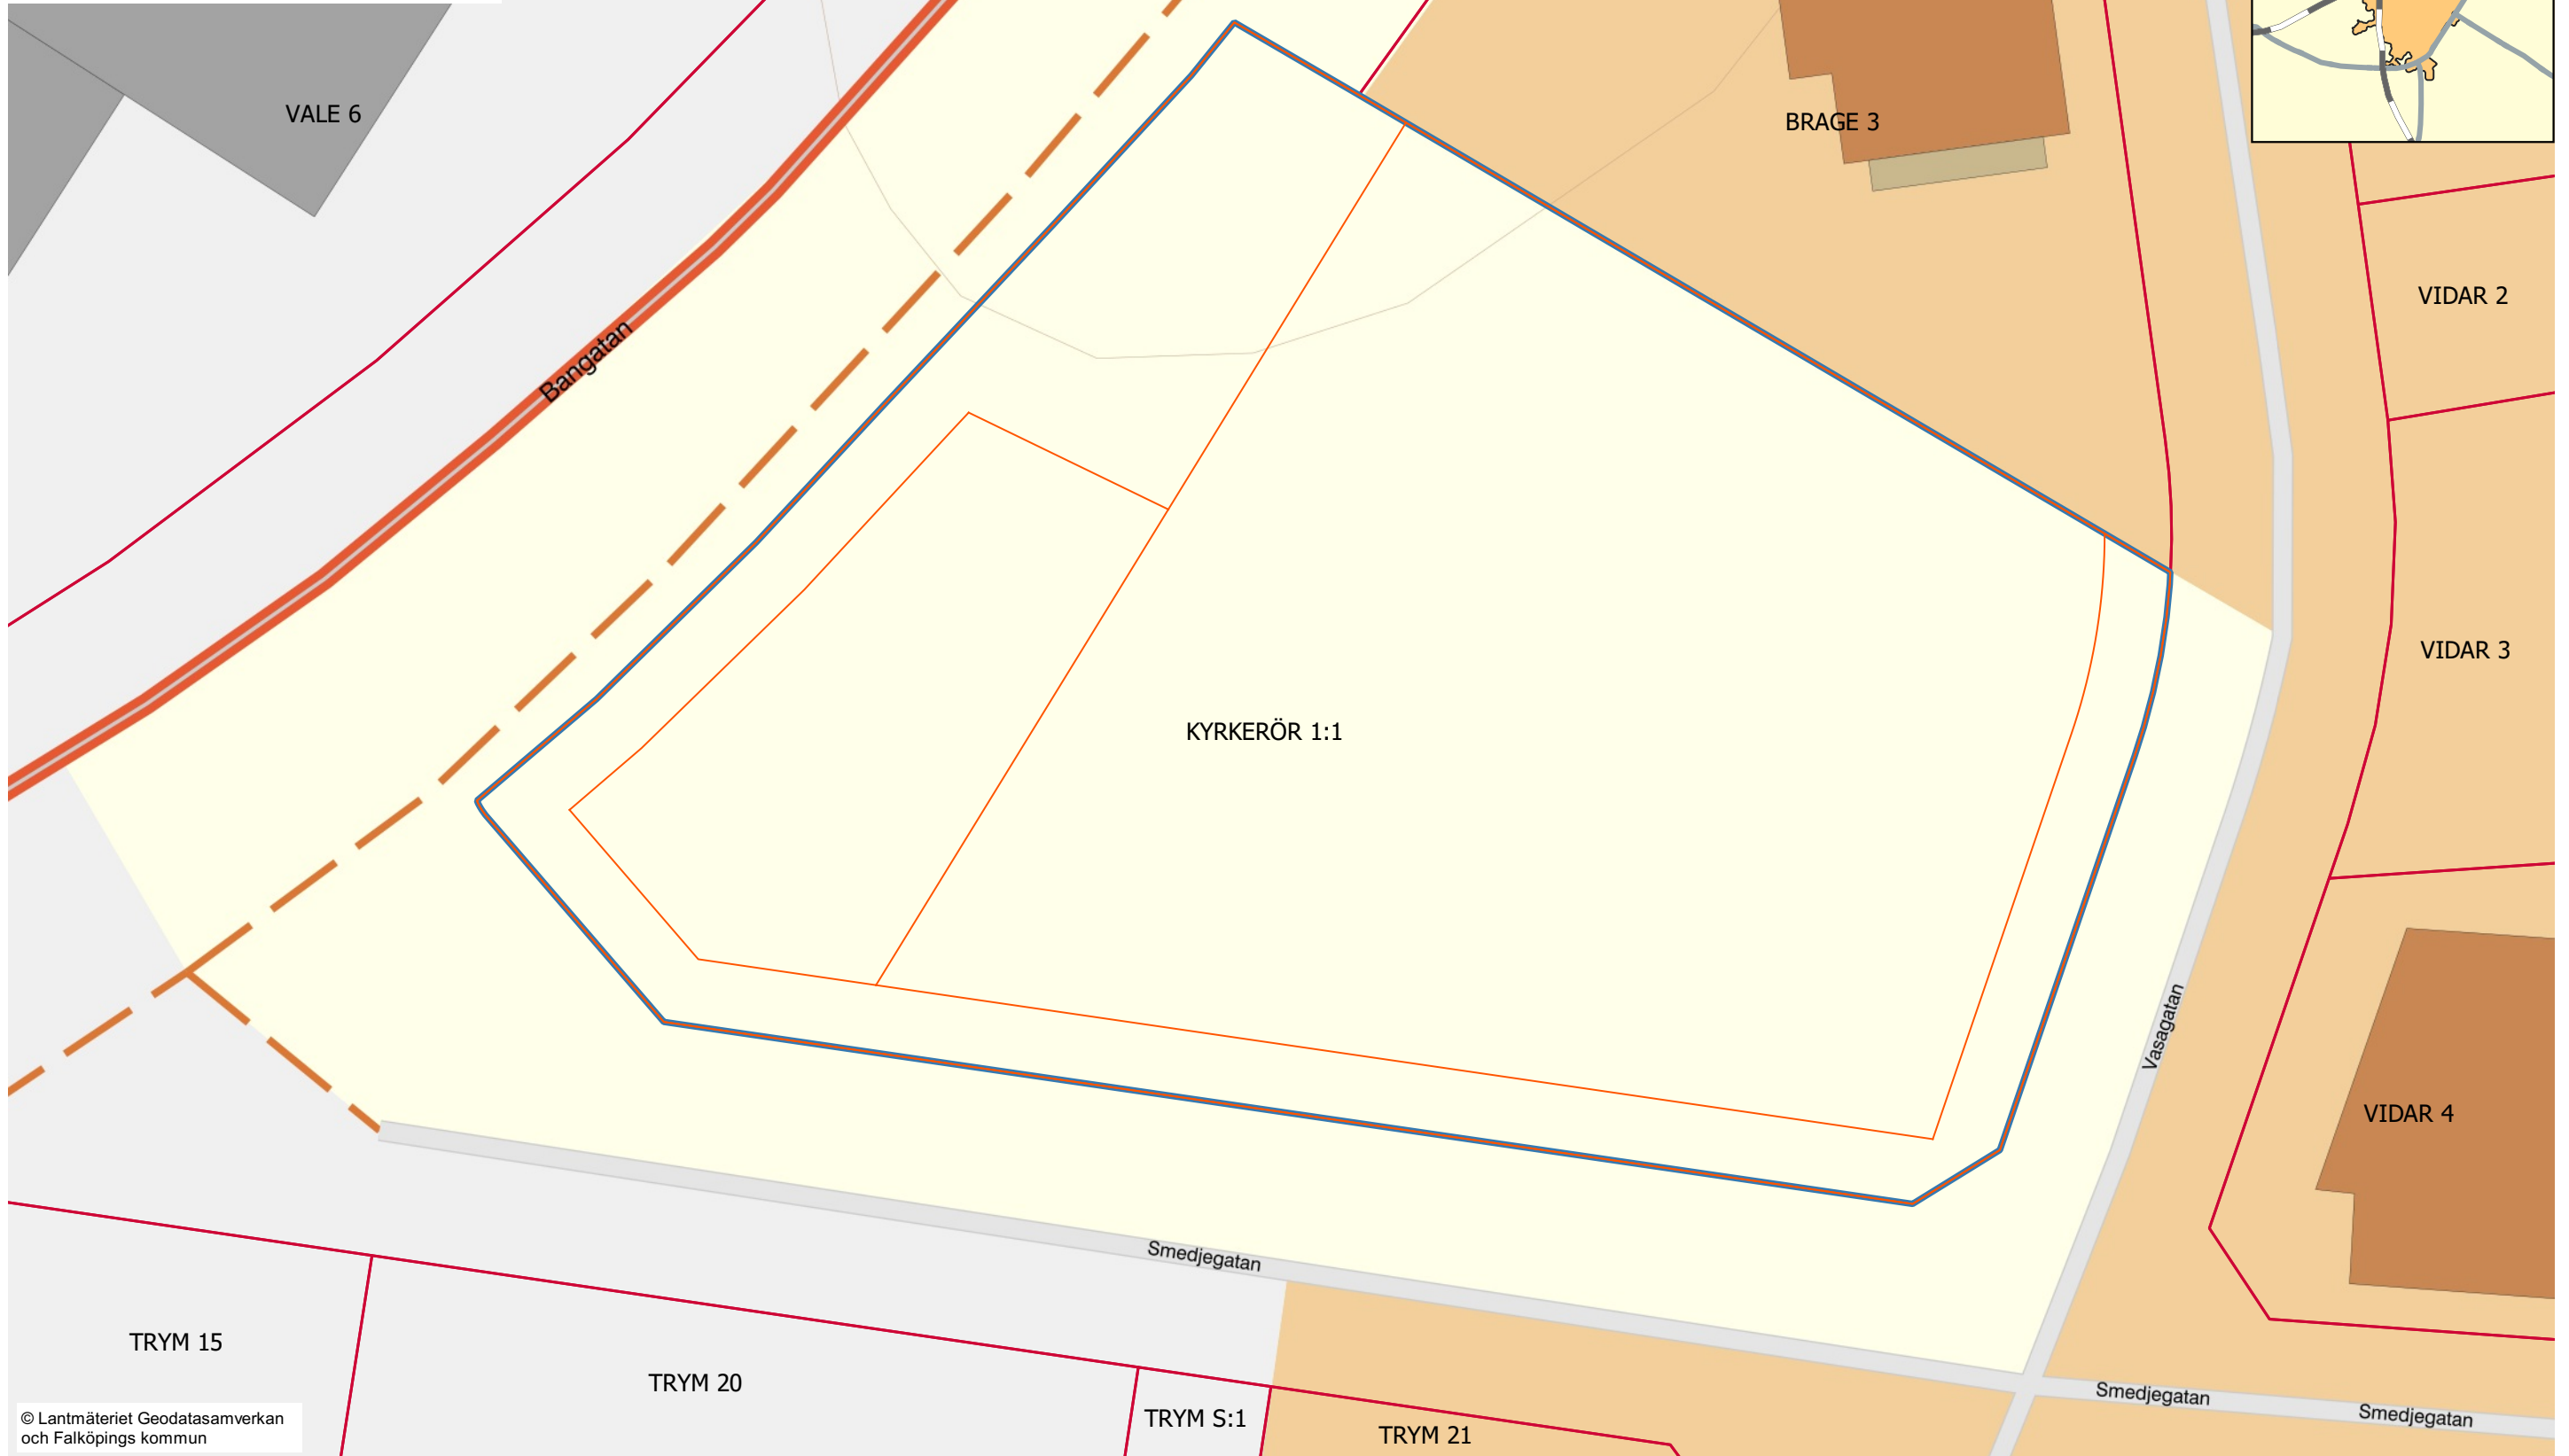

Karta

Datum: 2020-12-22
Skapad av: Mark och exploateringsenheten

- Egenskapsgräns
- Till salu
- Fastighetsgränser (Lantmäteriet)

© Lantmäteriet Geodatasamverkan och Falköpings kommun