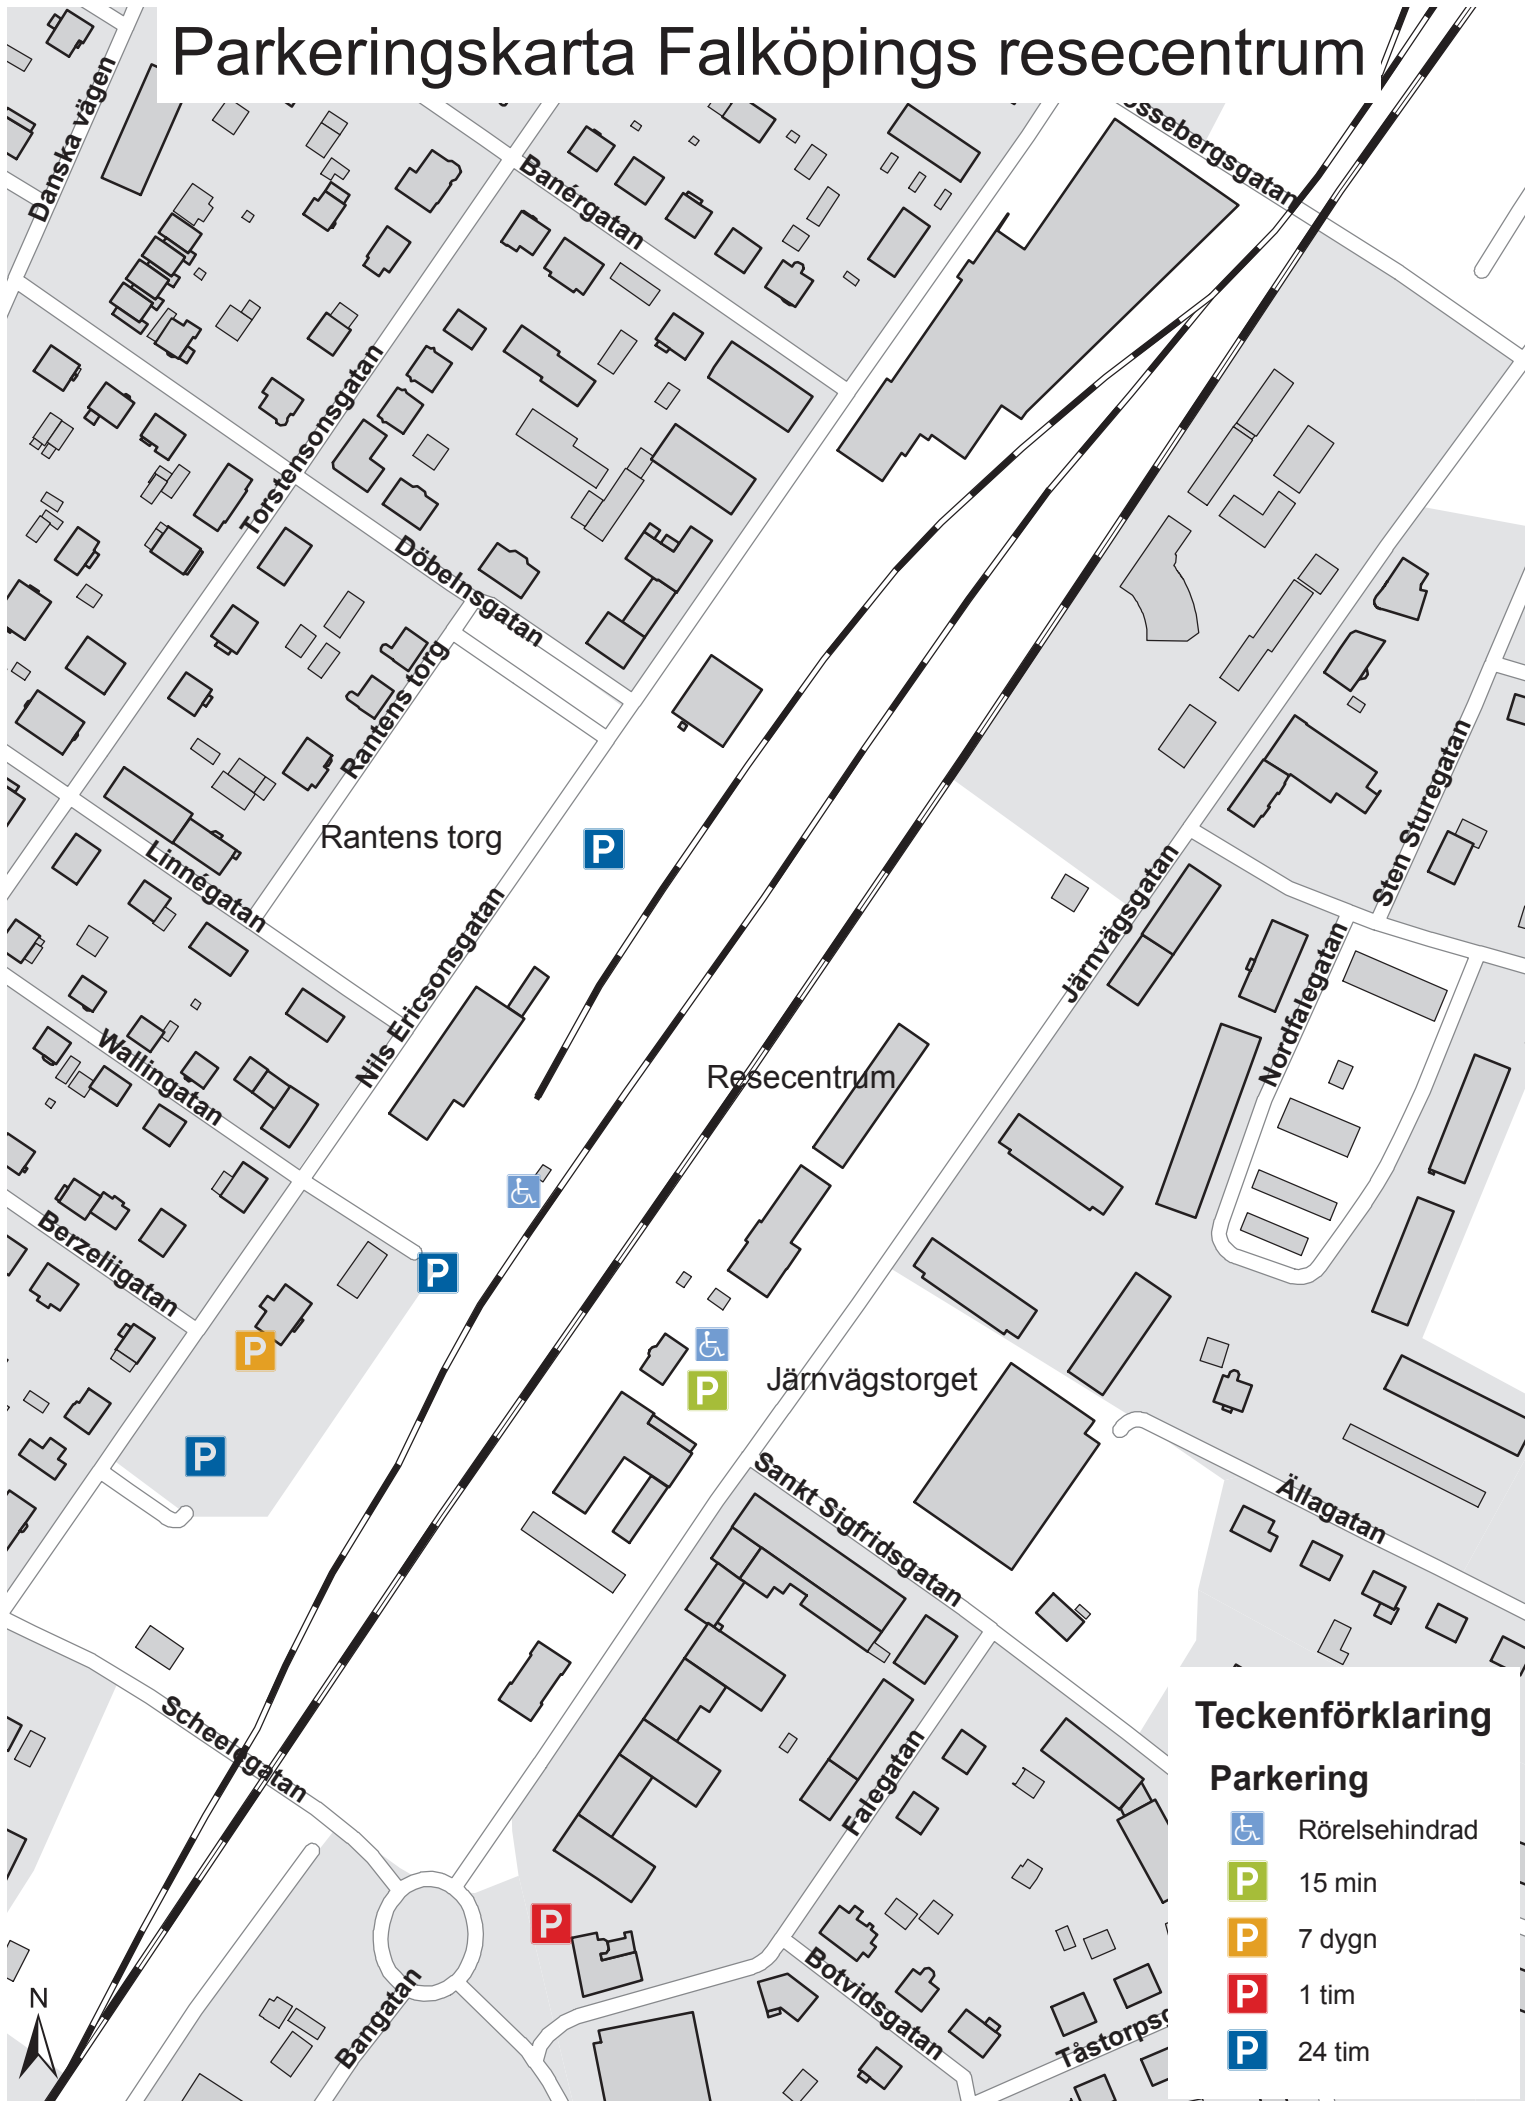

# Parkeringskarta Falköpings resecentrum

## Teckenförklaring

### Parkering

-  Rörelsehindrad
-  15 min
-  7 dygn
-  1 tim
-  24 tim