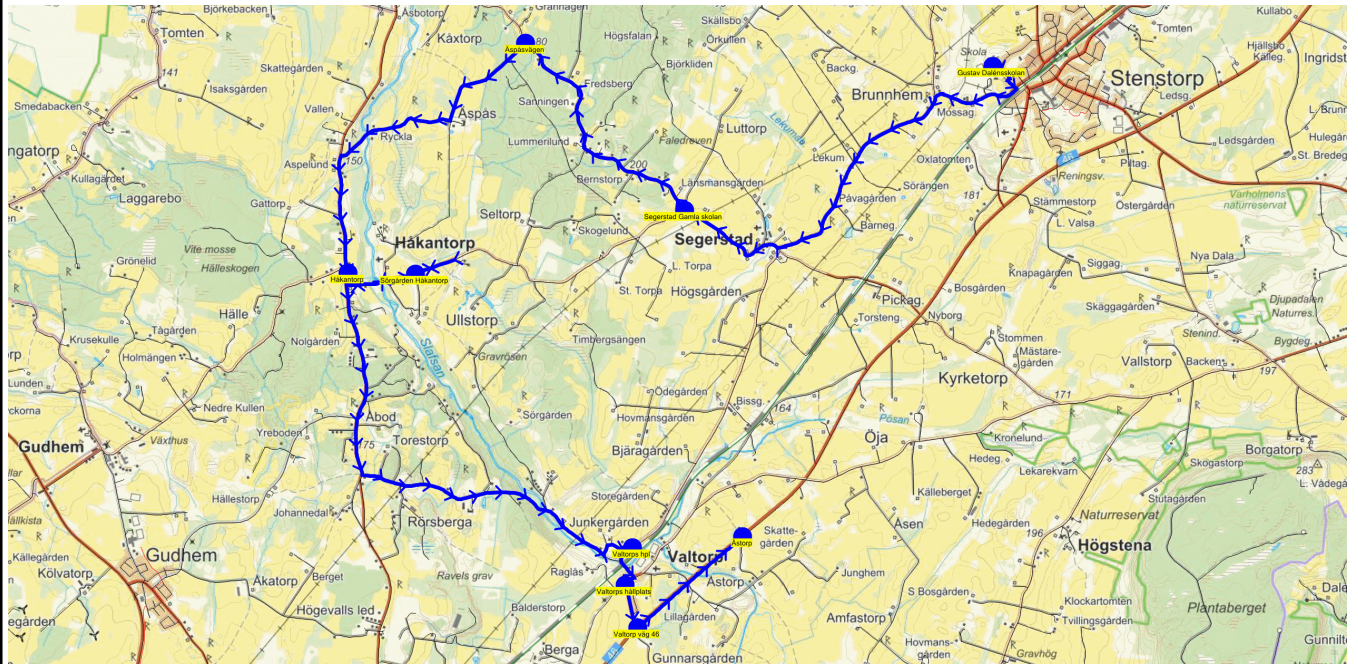

SKJUTS+
2023-08-24 11:34:50Entreprenör Axelssons Turisttrafik AB
Fordon 19 Buss 19

Läsår 23/24

Turnr	Start kl	Slut kl	Linjesträckning			
M571	15.35	16.31	Gustav Dalénsskolan - Brunnhem - Segerstad Gamla skolan - Håkantorp - Sörgården Håkantorp - Valtorps hpl - Valtorps hållplats - Valtorp väg 46 - Korsväg Systra Kvarn - Dala Nytorp - Kolbogården MÅNDAGAR			
PunktNr	Hållplats	Km-Ack	Tid	På	Av	Byte
41279	Gustav Dalénsskolan	0	15.35	21		
134	Brunnhem	1.47	15.38		1	
588	Segerstad Gamla skolan	5.75	15.46		3	
41155	Håkantorp	9.6	15.53		1	
594	Sörgården Håkantorp	10.53	15.55		1	
520	Valtorps hpl	16.96	16.05		1	
41118	Valtorps hållplats	17.46	16.07		7	
41135	Valtorp väg 46	17.9	16.09		2	
526	Korsväg Systra Kvarn	19.39	16.13		1	
534	Dala Nytorp	24.22	16.21		2	
522	Kolbogården	30.39	16.31		2	

SKJUTS+
2023-08-24 11:34:53Entreprenör Axelssons Turisttrafik AB
Fordon 19 Buss 19

Läsår 23/24

Turnr	Start kl	Slut kl	Linjesträckning			
TI571	15.35	16.13	Gustav Dalénsskolan - Segerstad Gamla skolan - Åspåsvägen - Håkantorp - Sörgården Håkantorp - Valtorps hpl - Valtorps hållplats - Valtorp väg 46 - Åstorp TISDAGAR			
PunktNr	Hållplats	Km-Ack	Tid	På	Av	Byte
41279	Gustav Dalénsskolan	0	15.35	14		
588	Segerstad Gamla skolan	4.62	15.43		1	
510	Åspåsvägen	7.16	15.48		1	
41155	Håkantorp	10.67	15.54		2	
594	Sörgården Håkantorp	11.49	15.56		1	
520	Valtorps hpl	17.92	16.06		2	
41118	Valtorps hållplats	18.42	16.08		5	
41135	Valtorp väg 46	18.86	16.10		1	
41137	Åstorp	20.23	16.13		1	