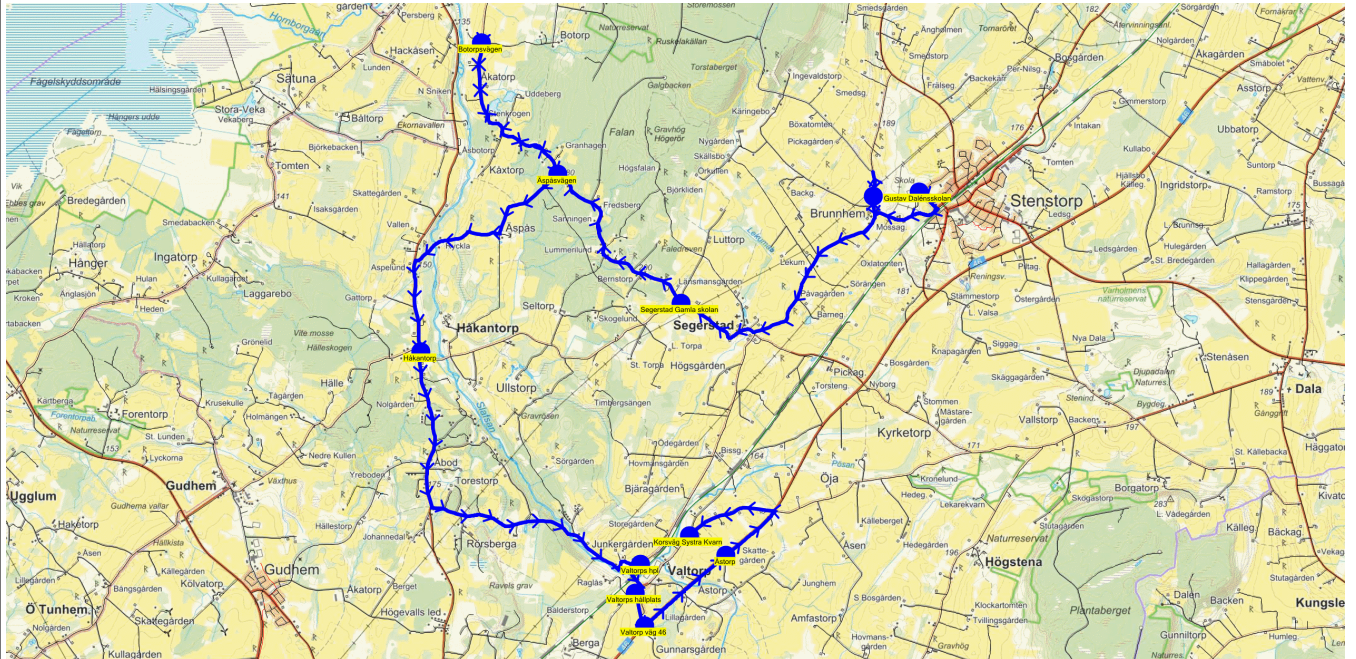

SKJUTS+
2023-08-24 11:34:56Entreprenör Axelssons Turisttrafik AB
Fordon 19 Buss 19

Läsår 23/24

Turnr	Start kl		Linjesträckning								
	Start kl	Slut kl		PunktNr	Hållplats	Km-Ack	Tid	På	Av	Byte	
O571	15.35	16.06	Gustav Dalénsskolan - Segerstad Gamla skolan - Åspåsvägen - Håkantorp - Valtorps hpl - Valtorps hållplats - Valtorp väg 46 ONSDAGAR								
				41279	Gustav Dalénsskolan	0	15.35	10			
				588	Segerstad Gamla skolan	4.62	15.43		1		
				510	Åspåsvägen	7.16	15.48		1		
				41155	Håkantorp	10.67	15.54		2		
				520	Valtorps hpl	15.73	16.02		1		
				41118	Valtorps hållplats	16.24	16.04		4		
				41135	Valtorp väg 46	16.68	16.06		1		

SKJUTS+
2023-08-24 11:34:58Entreprenör Axelssons Turisttrafik AB
Fordon 19 Buss 19

Läsår 23/24

Turnr	Start kl	Slut kl	Linjesträckning			
TO571	15.35	16.24	Gustav Dalénsskolan - Brunnhem - Segerstad Gamla skolan - Åspåsvägen - Botorpsvägen - Håkantorp - Valtorps hpl - Valtorps hållplats - Valtorp väg 46 - Åstorp - Korsväg Systra Kvarn TORSDAGAR			
PunktNr	Hållplats	Km-Ack	Tid	På	Av	Byte
41279	Gustav Dalénsskolan	0	15.35	13		
134	Brunnhem	1.47	15.38		1	
588	Segerstad Gamla skolan	5.75	15.46		1	
510	Åspåsvägen	8.29	15.51		2	
657	Botorpsvägen	10.53	15.55		1	
41155	Håkantorp	16.33	16.05		1	
520	Valtorps hpl	21.39	16.13		2	
41118	Valtorps hållplats	21.9	16.15		2	
41135	Valtorp väg 46	22.34	16.17		1	
41137	Åstorp	23.71	16.20		1	
526	Korsväg Systra Kvarn	25.7	16.24		1	