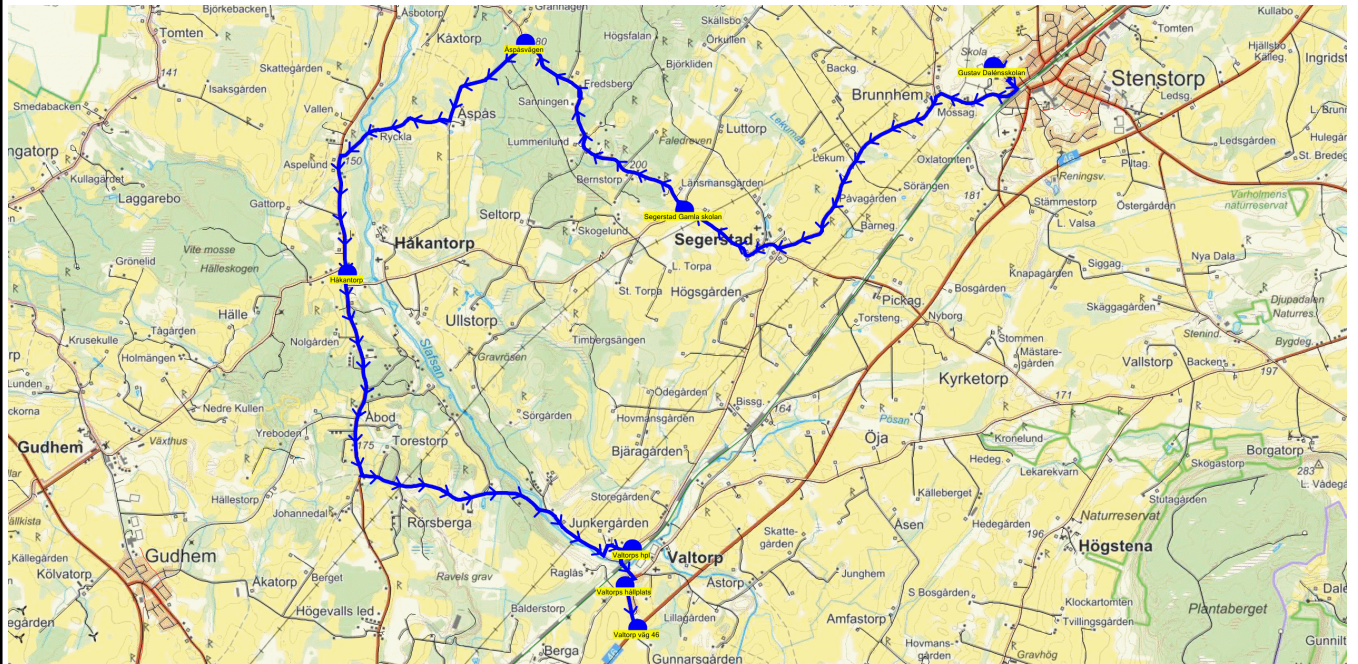

SKJUTS+
2023-08-24 11:34:56

Entreprenör Axelssons Turisttrafik AB
Fordon 19 Buss 19

Läsår 23/24

Turnr	Start kl		Linjesträckning								
	Start kl	Slut kl		PunktNr	Hållplats	Km-Ack	Tid	På	Av	Byte	
O571	15.35	16.06	Gustav Dalénsskolan - Segerstad Gamla skolan - Åspåsvägen - Håkantorp - Valtorps hpl - Valtorps hållplats - Valtorp väg 46 ONSDAGAR								
				41279	Gustav Dalénsskolan	0	15.35	10			
				588	Segerstad Gamla skolan	4.62	15.43		1		
				510	Åspåsvägen	7.16	15.48		1		
				41155	Håkantorp	10.67	15.54		2		
				520	Valtorps hpl	15.73	16.02		1		
				41118	Valtorps hållplats	16.24	16.04		4		
				41135	Valtorp väg 46	16.68	16.06		1