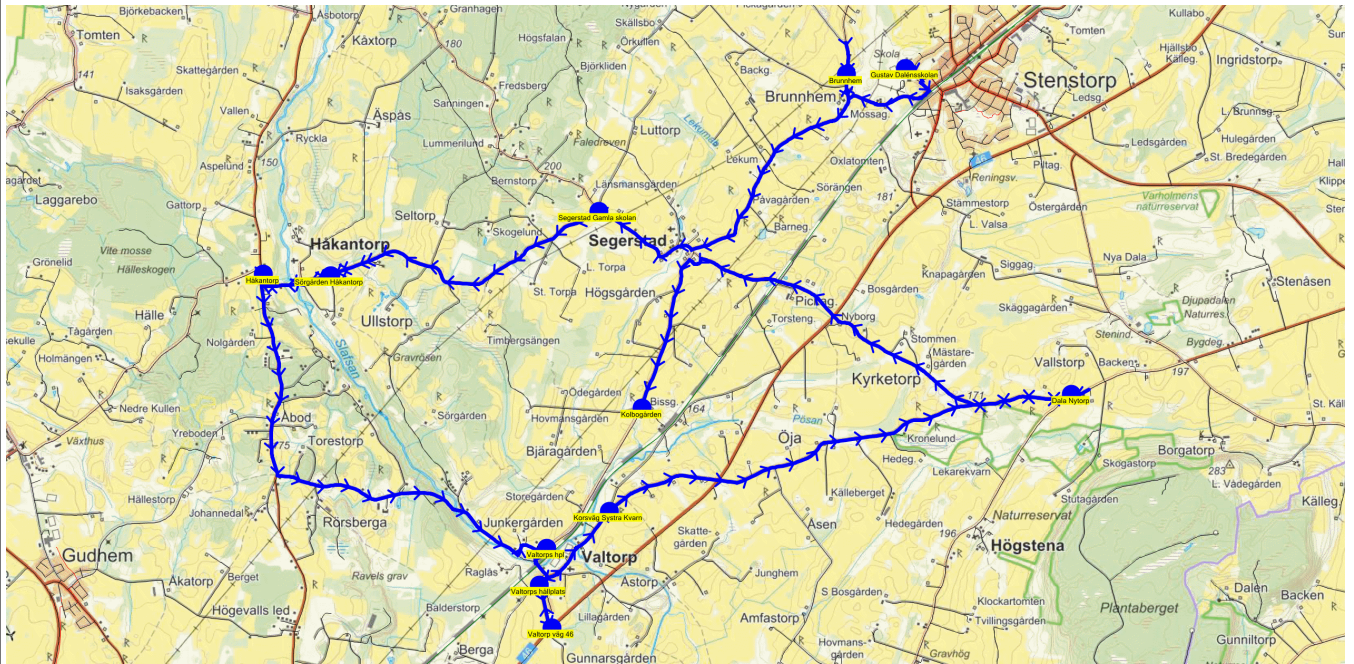

SKJUTS+
2023-08-24 11:34:50Entreprenör Axelssons Turisttrafik AB
Fordon 19 Buss 19

Läsår 23/24

Turnr	Start kl	Slut kl	Linjesträckning			
M571	15.35	16.31	Gustav Dalénsskolan - Brunnhem - Segerstad Gamla skolan - Håkantorp - Sörgården Håkantorp - Valtorps hpl - Valtorps hållplats - Valtorp väg 46 - Korsväg Systra Kvarn - Dala Nytorp - Kolbogården MÅNDAGAR			
PunktNr	Hållplats	Km-Ack	Tid	På	Av	Byte
41279	Gustav Dalénsskolan	0	15.35	21		
134	Brunnhem	1.47	15.38		1	
588	Segerstad Gamla skolan	5.75	15.46		3	
41155	Håkantorp	9.6	15.53		1	
594	Sörgården Håkantorp	10.53	15.55		1	
520	Valtorps hpl	16.96	16.05		1	
41118	Valtorps hållplats	17.46	16.07		7	
41135	Valtorp väg 46	17.9	16.09		2	
526	Korsväg Systra Kvarn	19.39	16.13		1	
534	Dala Nytorp	24.22	16.21		2	
522	Kolbogården	30.39	16.31		2	

SKJUTS+
2023-08-24 11:34:53Entreprenör Axelssons Turisttrafik AB
Fordon 19 Buss 19

Läsår 23/24

Turnr	Start kl	Slut kl	Linjesträckning			
TI571	15.35	16.13	Gustav Dalénsskolan - Segerstad Gamla skolan - Åspåsvägen - Håkantorp - Sörgården Håkantorp - Valtorps hpl - Valtorps hållplats - Valtorp väg 46 - Åstorp TISDAGAR			
PunktNr	Hållplats	Km-Ack	Tid	På	Av	Byte
41279	Gustav Dalénsskolan	0	15.35	14		
588	Segerstad Gamla skolan	4.62	15.43		1	
510	Åspåsvägen	7.16	15.48		1	
41155	Håkantorp	10.67	15.54		2	
594	Sörgården Håkantorp	11.49	15.56		1	
520	Valtorps hpl	17.92	16.06		2	
41118	Valtorps hållplats	18.42	16.08		5	
41135	Valtorp väg 46	18.86	16.10		1	
41137	Åstorp	20.23	16.13		1	