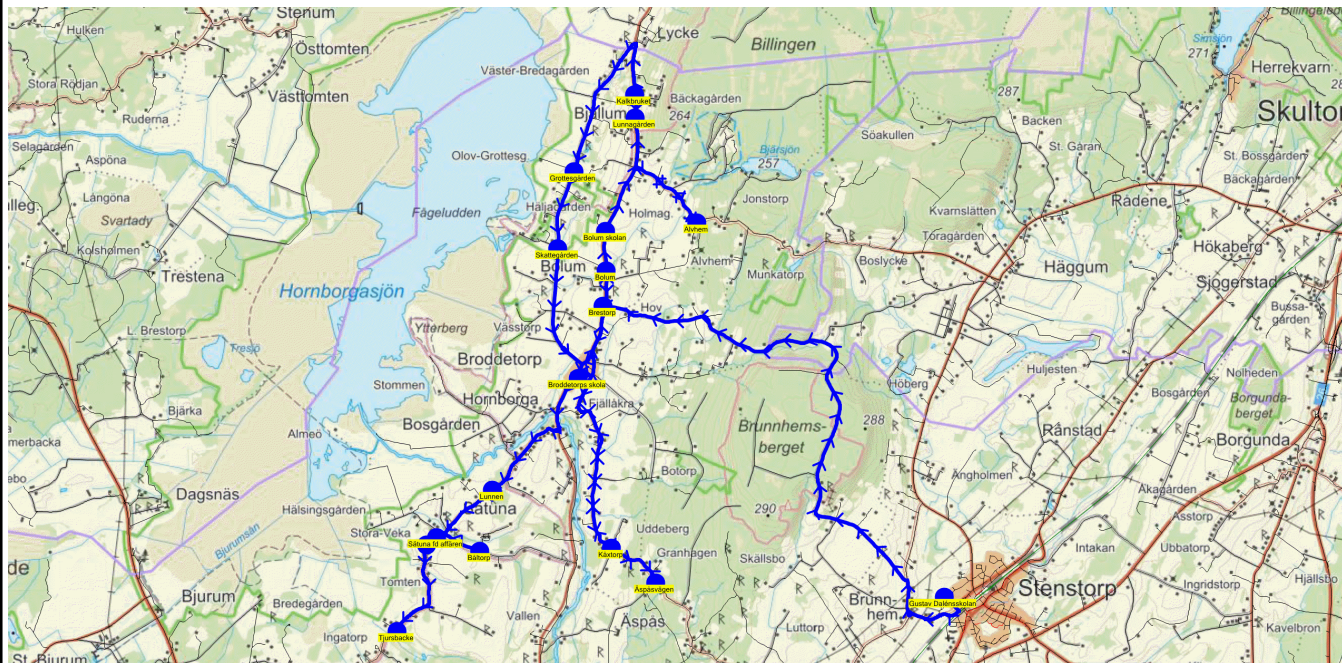

Turnr	Start kl	Slut kl	Linjesträckning			
O652	14.50	15.37	Broddetorps skola - Bolum - Bolum skolan - Alvhem - Kalk bruket - Grottesgården - Skattegården - Åspåsvägen - Kåxtorp - Lunnan - Båltorp - Sätuna fd affären - Vekaberg - Tjursbacke ONSDAGAR			
PunktNr	Hållplats	Km-Ack	Tid	På	Av	Byte
602	Broddetorps skola	0	14.50	23		
41144	Bolum	1.81	14.53			
41143	Bolum skolan	2.44	14.55			
41399	Alvhem	4.95	14.59		4	
41139	Kalk bruket	7.62	15.03		1	
654	Grottesgården	10.71	15.08		2	
655	Skattegården	11.98	15.11		2	
510	Åspåsvägen	18.42	15.20		3	
656	Kåxtorp	19.41	15.21		1	
642	Lunnan	25.32	15.30		2	
649	Båltorp	27	15.32		1	
643	Sätuna fd affären	27.77	15.34		2	
688	Vekaberg	27.98	15.35		2	
650	Tjursbacke	29.64	15.37		3	

SKJUTS+

Entreprenör Vy Buss AB

Läsår 23/24

2023-08-21 13:22:38

Fordon 18 Buss 18

Turnr	Start kl	Slut kl	Linjesträckning			
TO652	14.20	15.25	Gustav Dalénsskolan - Brestorp - Broddetorps skola - Äspåsvägen - Kåxtorp - Bolum - Bolum skolan - Alvhem - Kalkbruket - Lunnagården - Grottesgården - Skattegården - Lunnan - Båltorp - Sätuna fd affären - Vekaberg - Tjursbacke TORSDAGAR			
PunktNr	Hållplats	Km-Ack	Tid	På	Av	Byte
41279	Gustav Dalénsskolan	0	14.20	7		
41145	Brestorp	10.47	14.34			
602	Broddetorps skola	12.31	14.37	10	1	
510	Äspåsvägen	17	14.44			
656	Kåxtorp	17.99	14.46		2	
41144	Bolum	22.84	14.53		2	
41143	Bolum skolan	23.48	14.55			
41399	Alvhem	25.98	14.59		4	
41139	Kalkbruket	28.65	15.03			
41140	Lunnagården	29.2	15.04			
654	Grottesgården	32.84	15.09		3	
655	Skattegården	34.11	15.11		1	
642	Lunnan	38.84	15.18		1	
649	Båltorp	40.51	15.20			
643	Sätuna fd affären	41.28	15.22			
688	Vekaberg	41.49	15.23		1	
650	Tjursbacke	43.15	15.25		2	