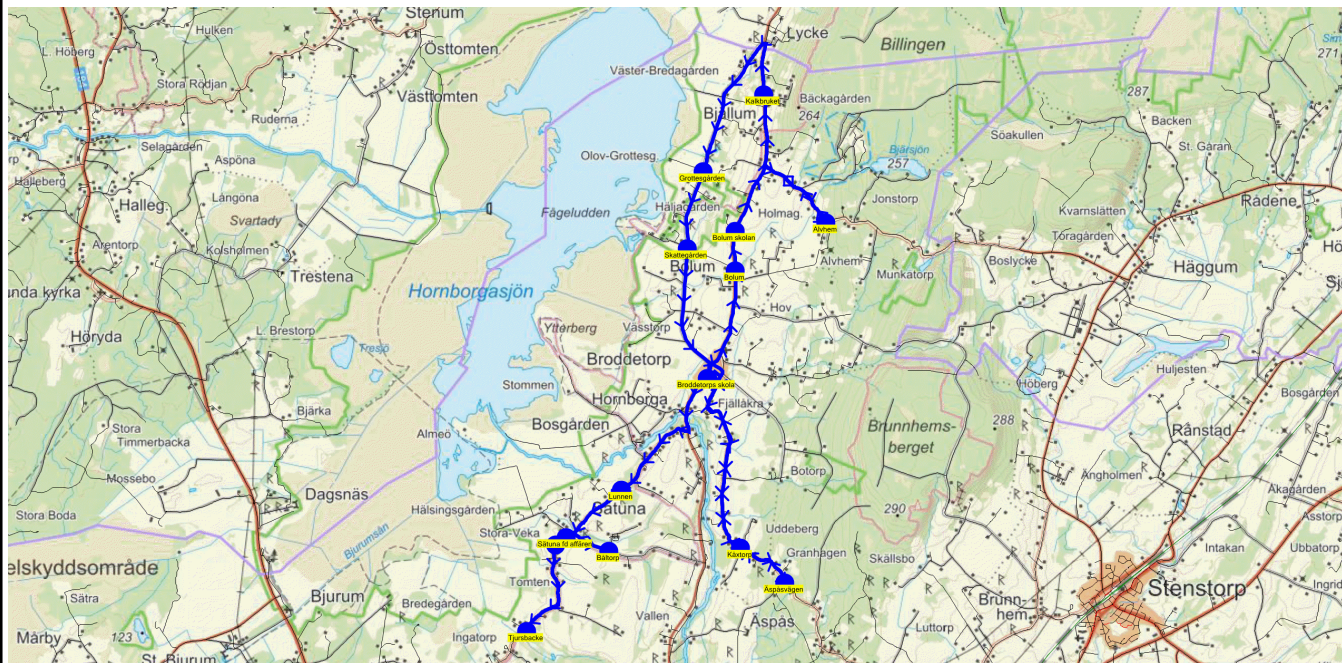

Turnr	Start kl	Slut kl	Linjesträckning			
M652	14.50	15.35	Broddetorps skola - Skattegården - Grottesgården - Kalkbruket - Alvhem - Bolum skolan - Bolum - Åspåsvägen - Kåxtorp - Lunnan - Båltorp - Sätuna fd affären - Vekaberg - Tjursbacke MÅNDAGAR			
PunktNr	Hållplats	Km-Ack	Tid	På	Av	Byte
602	Broddetorps skola	0	14.50	15		
655	Skattegården	2.24	14.53		1	
654	Grottesgården	3.51	14.56		2	
41139	Kalkbruket	6.61	15.00		1	
41399	Alvhem	9.17	15.04		3	
41143	Bolum skolan	11.78	15.08			
41144	Bolum	12.42	15.10			
510	Åspåsvägen	18.26	15.18		3	
656	Kåxtorp	19.24	15.20		1	
642	Lunnan	25.16	15.28			
649	Båltorp	26.83	15.30		1	
643	Sätuna fd affären	27.6	15.32			
688	Vekaberg	27.81	15.33		2	
650	Tjursbacke	29.47	15.35		1	

Turnr	Start kl	Slut kl	Linjesträckning			
TI652	14.50	15.35	Broddetorps skola - Skattegården - Grottesgården - Kalkbruket - Alvhem - Bolum skolan - Bolum - Åspåsvägen - Kåxtorp - Lunnan - Båltorp - Sätuna fd affären - Vekaberg - Tjursbacke TISDAGAR			
PunktNr	Hållplats	Km-Ack	Tid	På	Av	Byte
602	Broddetorps skola	0	14.50	18		
655	Skattegården	2.24	14.53		1	
654	Grottesgården	3.51	14.56		2	
41139	Kalkbruket	6.61	15.00		1	
41399	Alvhem	9.17	15.04		3	
41143	Bolum skolan	11.78	15.08			
41144	Bolum	12.42	15.10			
510	Åspåsvägen	18.26	15.18		2	
656	Kåxtorp	19.24	15.20		2	
642	Lunnan	25.16	15.28		1	
649	Båltorp	26.83	15.30		1	
643	Sätuna fd affären	27.6	15.32		2	
688	Vekaberg	27.81	15.33		2	
650	Tjursbacke	29.47	15.35		1	