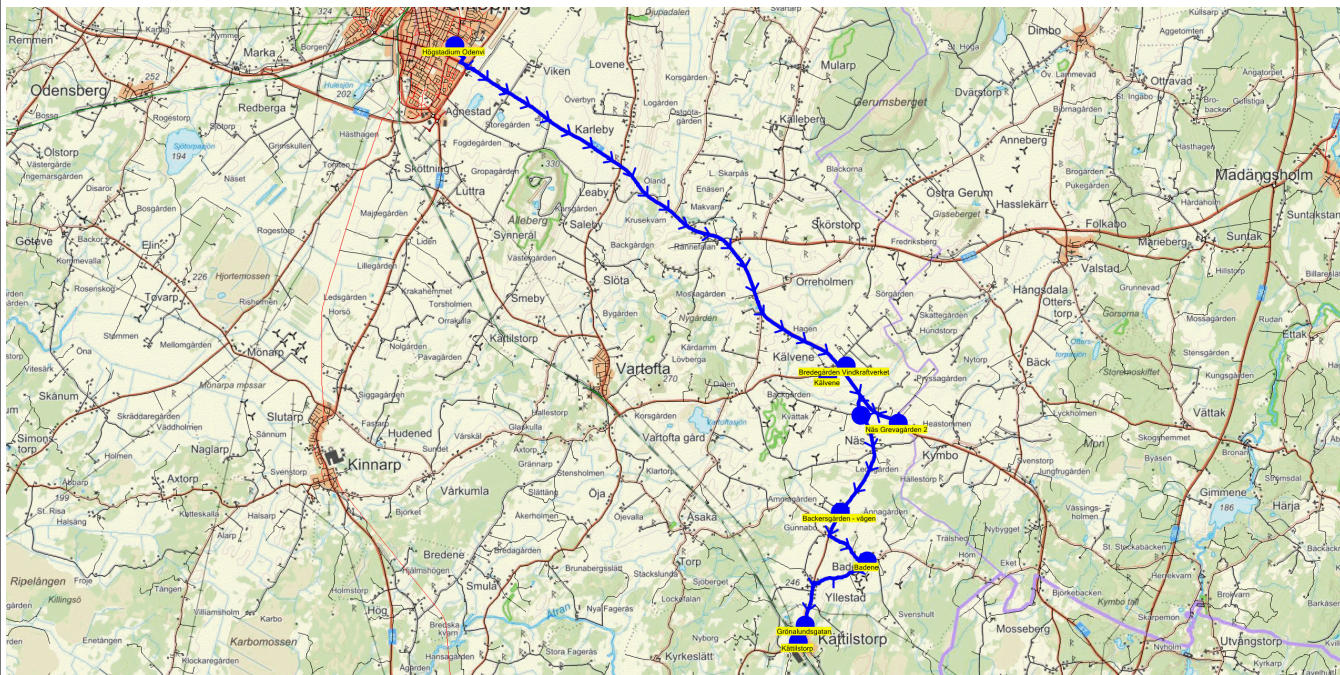

SKJUTS+
2024-01-08 08:05:21

Entreprenör Vartofta buss
Fordon 62 Buss 62 HO

Läsår 23/24
Period 1

Turnnr	Start kl	Slut kl	Linjesträckning			
102	15.45	16.25	Högstadium Odenvi - Kälvene - Bredegården Vindkraftverket - Näs Grevagården 2 - Bygdegården - Backersgården - vägen - Badene - Grönalundsgatan - Kättilstorp TISDAGAR och TORSDAGAR			
PunktNr	Hållplats	Km-Ack	Tid	På	Av	Byte
700	Högstadium Odenvi	0	15.45	17		
41366	Kälvene	12.8	16.01		1	
304	Bredegården Vindkraftverket	13.47	16.03		2	
41408	Näs Grevagården 2	15.5	16.06		1	
332	Bygdegården	17.02	16.09		2	
329	Backersgården - vägen	19.59	16.14		1	
41369	Badene	21.38	16.18		2	
41367	Grönalundsgatan	24.05	16.23		4	
41364	Kättilstorp	24.5	16.25		4	